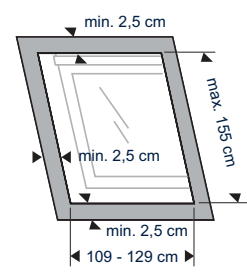

DE KWALITEIT VAN BRUYNZEEL

Al meer dan honderd jaar vertrouwen consumenten op de kwaliteit van Bruynzeel. Sinds de oprichting in 1897 is kwaliteit onlosmakelijk verbonden met het ontwerpen en vervaardigen van onze producten.

Bruynzeel biedt betrouwbare woonoplossingen die volledig in dienst staan van uw woongenot. Zowel in vorm als in functie. Zo kunt u er met Bruynzeel altijd op vertrouwen dat u uw woonwensen kunt verwezenlijken. Dat is het vertrouwde gevoel van Bruynzeel.