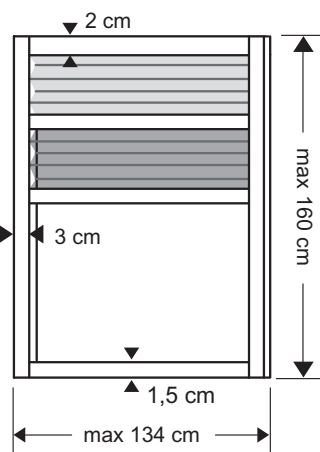

DUO PLISSE

VOOR RAMEN EN DAKRAMEN

DUO PLISSE VOOR RAMEN EN DAKRAMEN

900 SERIE

WIT
RAL9010

BREEDTE
134 cm

HOOGTE
160 cm

DE KWALITEIT VAN BRUYNZEEL