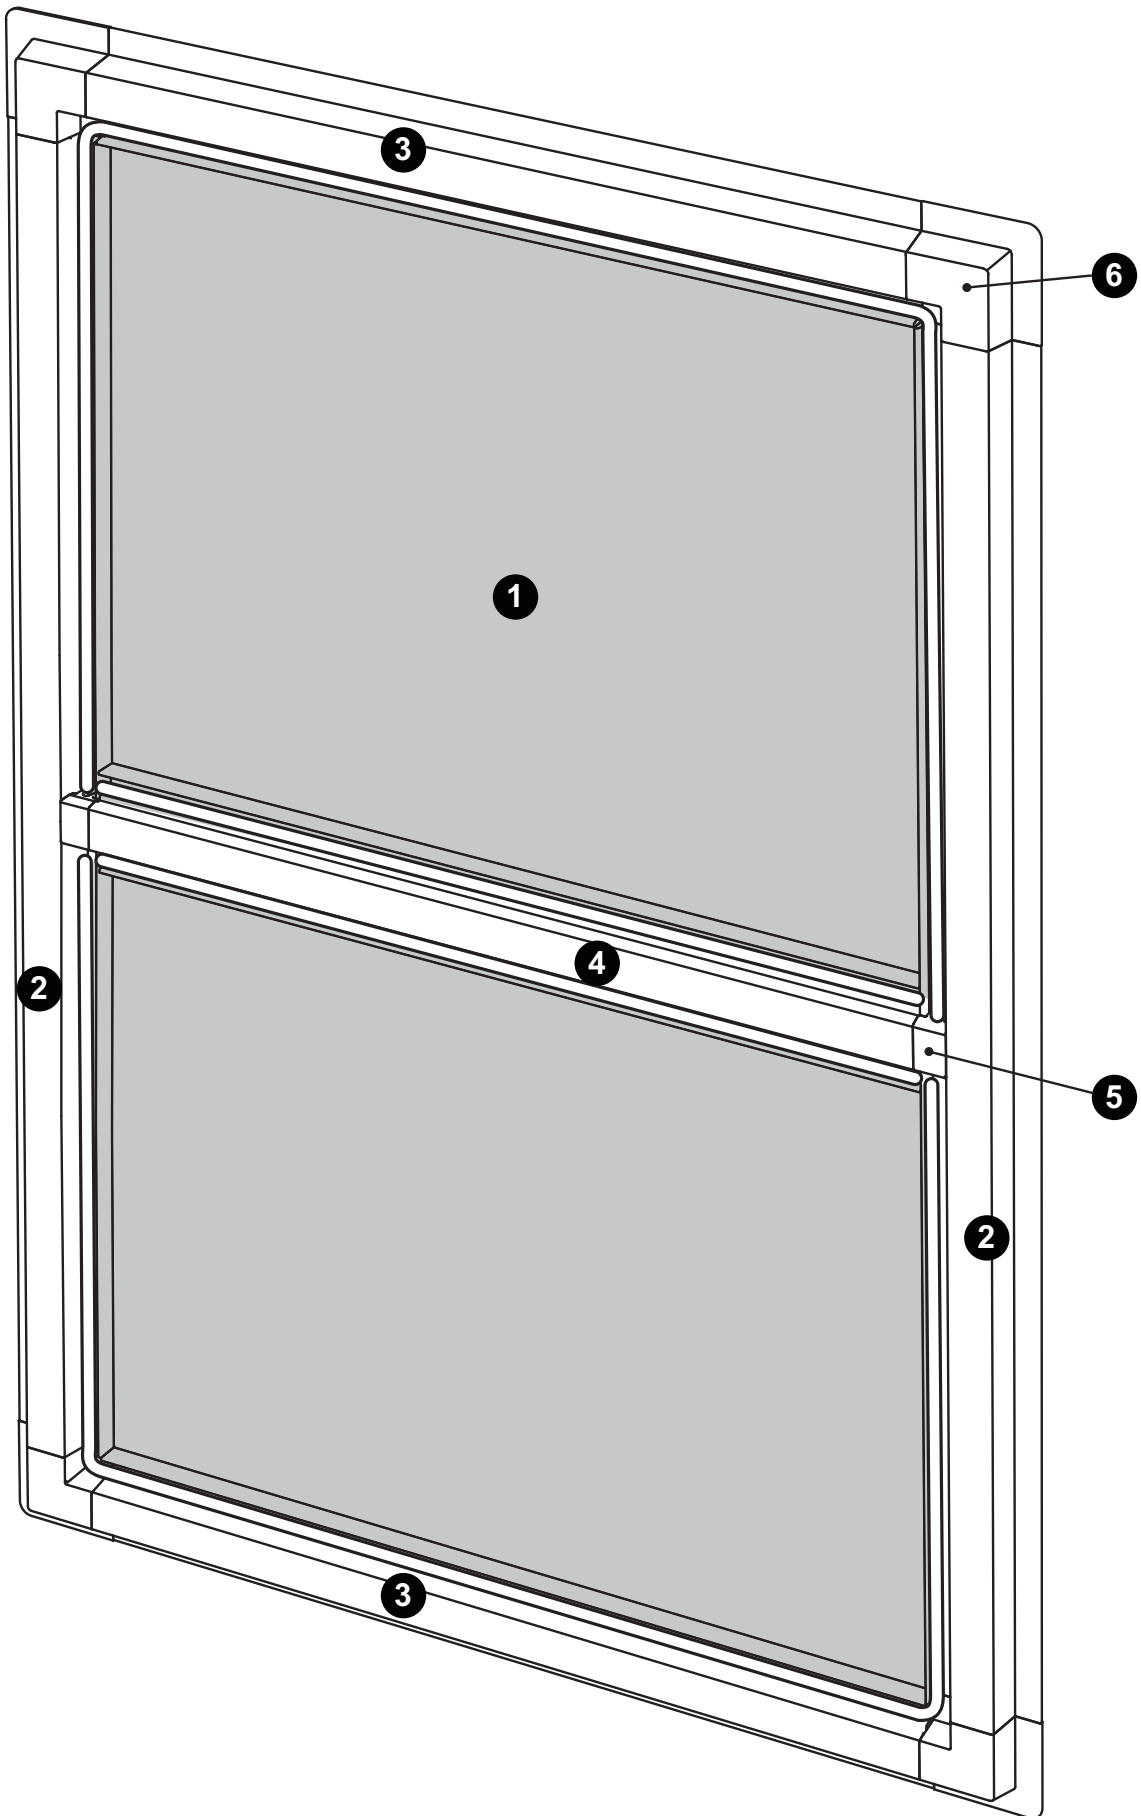

VASTE HOR
VOOR RAMEN

MOUSTIQUAIRE FIXE
POUR FENÊTRES

FIXED SCREEN
FOR WINDOWS

Handleiding
Guide d'installation
Manual

STD

TOOLS

OPTION 1

OPTION 2

3,5x16mm **A**
(7x)

3,5x13mm **B**
(6x)

C 6x

C 3x

D 2x

E 2x

F 1x

G 2x

OPTION 1

OPTION 2

1

OPTION 1

OPTION 2

2

3

4 H > 100cm