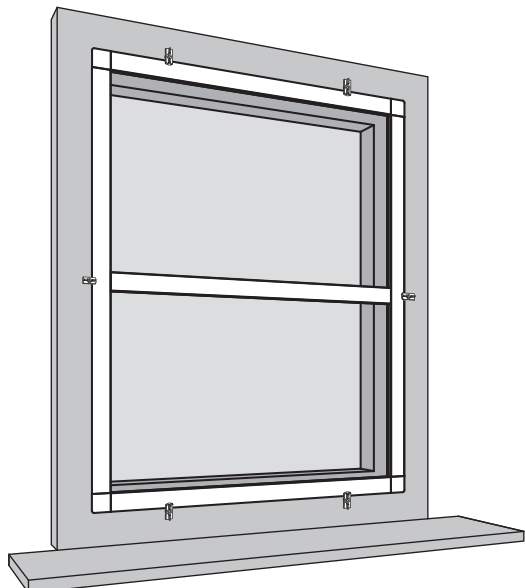

VASTE HOR
VOOR RAMEN

MOUSTIQUAIRE FIXE
POUR FENÊTRES

FIXED SCREEN
FOR WINDOWS

Handleiding
Guide d'installation
Manual

STD

TOOLS

OPTION 1

OPTION 2

3,5x16mm **A**
(7x)

3,5x13mm **B**
(6x)

C 6x

C 3x

D 2x

E 2x

F 1x

G 2x

OPTION 1

OPTION 2

1

OPTION 1

OPTION 2

2

3

4 H > 100cm