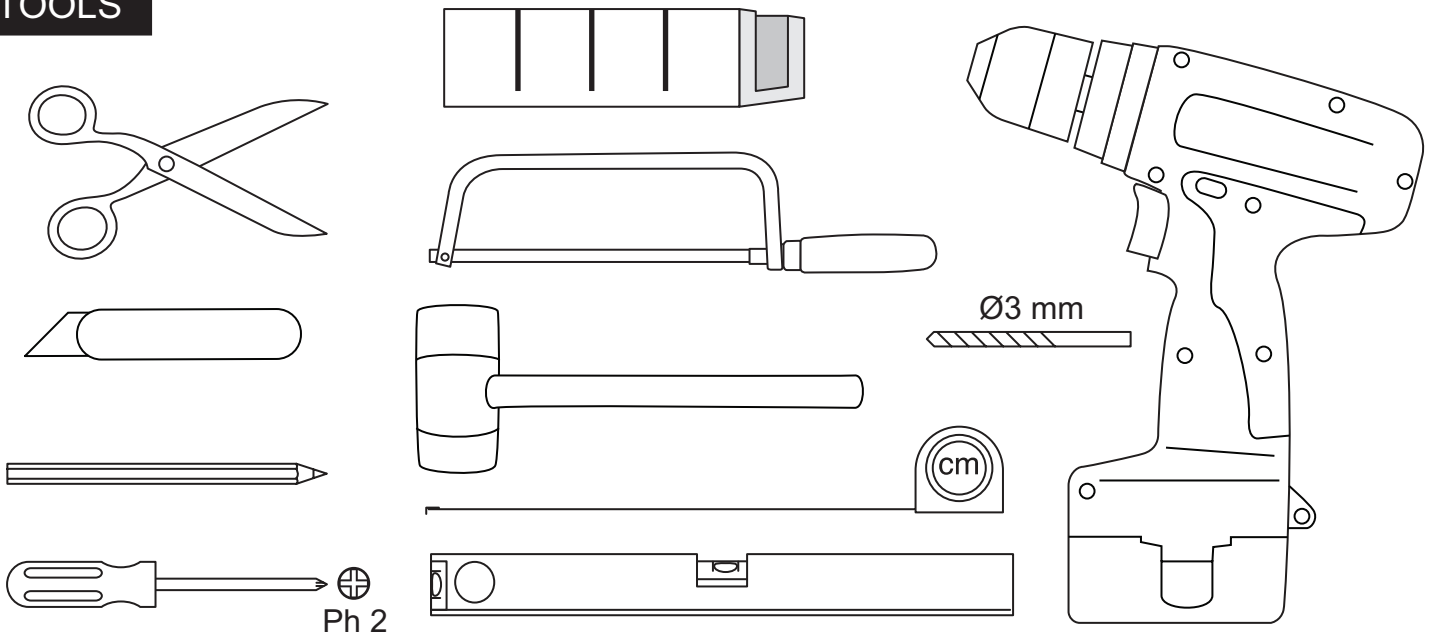

VASTE HOR
VOOR RAMEN

MOUSTIQUAIRE FIXE
POUR FENÊTRES

FIXED SCREEN
FOR WINDOWS

Handleiding
Guide d'installation
Manual

STD

TOOLS

OPTION 1

OPTION 2

3,5x16mm **A**
(7x)

3,5x13mm **B**
(6x)

C 6x

C 3x

D 2x

E 2x

F 1x

G 2x

OPTION 1

OPTION 2

1

OPTION 1

OPTION 2

2

3

4 H > 100cm