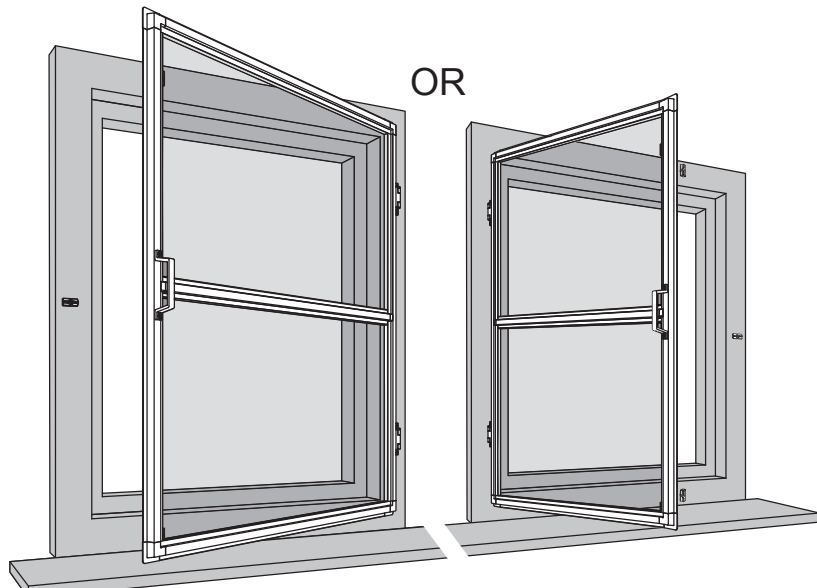

VASTE HOR
VOOR RAMEN

MOUSTIQUAIRE FIXE
POUR FENÊTRES

FIXED SCREEN
FOR WINDOWS

Handleiding
Guide d'installation
Manual

STD

TOOLS

OPTION 1

OPTION 2

OPTION 1

OPTION 2

1

OPTION 1

OPTION 2

2

3

4 H > 100cm