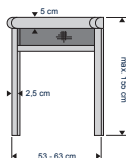

WIT RAL9010

BREEDTE TOT
63 cm

HOOGTE TOT
155 cm

Let op

Geschikt voor:

- Ramen die naar buiten draaien: montage binnen
- Ramen die naar binnen draaien: montage buiten
- Montage op en in het koosjij
- Dakramen

Kenmerken:

www.bruynzeelhomeproducts.nl