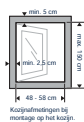

WIT RAL9010

BREEDTE TOT
63 cm

HOOGTE TOT
155 cm

Let op

Geschikt voor:

- Ramen die naar buiten draaien: montage binnen
- Ramen die naar binnen draaien: montage buiten
- Montage op en in het koosjij
- Dakramen

Kenmerken:

www.bruynzeelhomeproducts.nl