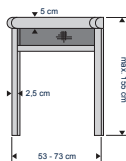

WIT RAL9010

BREEDTE TOT
73 cm

HOOGTE TOT
155 cm

Let op

Geschikt voor:

- Ramen die naar buiten draaien: montage binnen
- Ramen die naar binnen draaien: montage buiten
- Montage op en in het kozijn
- Dakramen

Kenmerken:

www.bruynzeelhomeproducts.nl