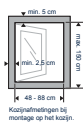

Kozijnafmetingen bij montage op het kozijn.