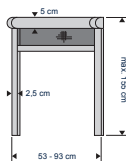

www.bruynzeelhomeproducts.nl