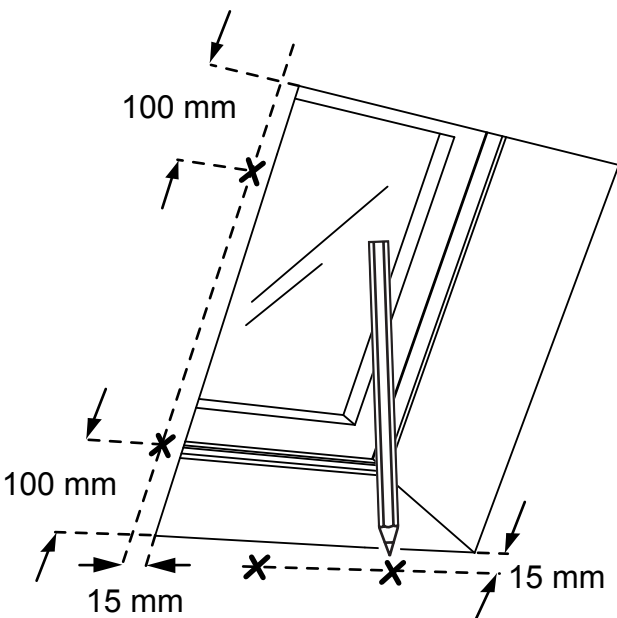

DUOPLISSÉ

VOOR DAKRAMEN

500 SERIE

HANDLEIDING

Benodigde gereedschappen.

4x

3,5x13

117x121 cm: 8x
137x101 cm: 8x
overig: 6x

117x121 cm: 8x
137x101 cm: 8x
overig: 6x

3,5x19

1

A: mm

B: mm

2

4x

3

4x

7

137x101cm & 117x121cm

overige maten

8

4x (137x101 cm & 117x121 cm)
3x (overige maten)

9

137x101cm & 117x121cm

overige maten

10

4x (137x101 cm & 117x121 cm)
3x (overige maten)

11

12

2x