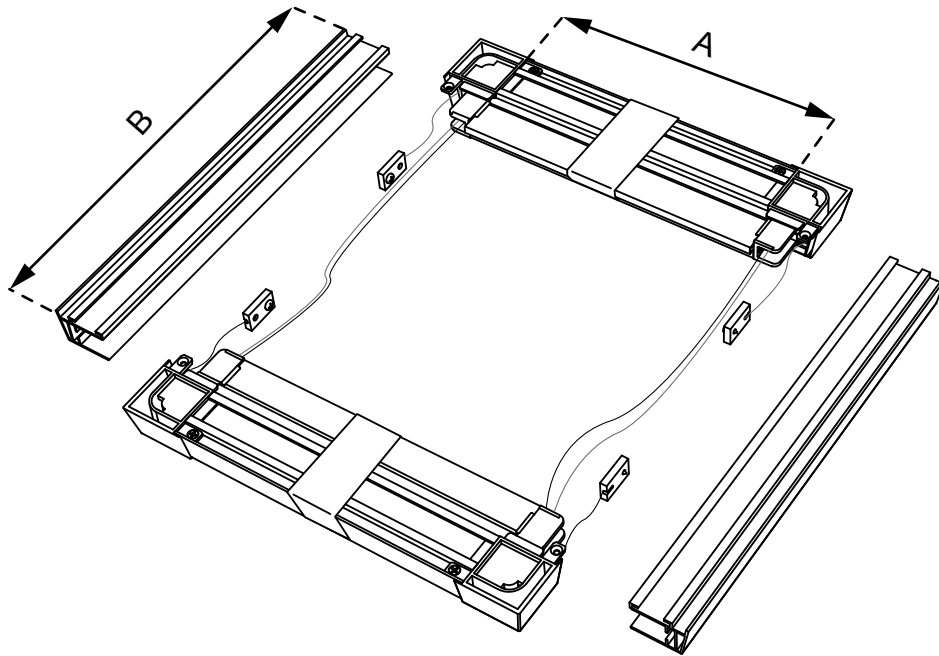

DUOPLISSÉ

VOOR DAKRAMEN

500 SERIE

HANDLEIDING

Benodigde gereedschappen.

4x

3,5x13

117x121 cm: 8x
137x101 cm: 8x
overig: 6x

117x121 cm: 8x
137x101 cm: 8x
overig: 6x

3,5x19

1

A: mm

B: mm

2

4x

3

4x

7

137x101cm & 117x121cm

overige maten

8

4x (137x101 cm & 117x121 cm)
3x (overige maten)

9

137x101cm & 117x121cm