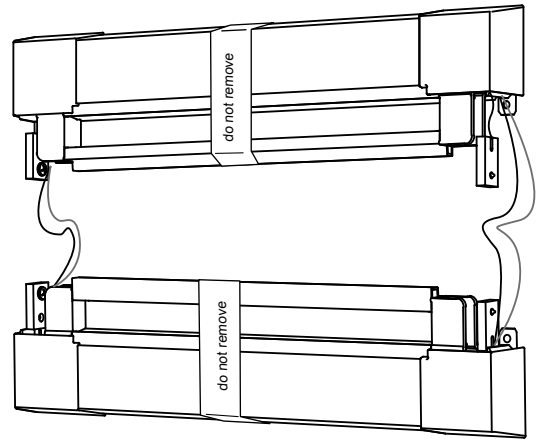

DUOPLISSÉ

VOOR DAKRAMEN

500 SERIE

HANDLEIDING

Benodigde gereedschappen.

4x

3,5x13

117x121 cm: 8x
137x101 cm: 8x
overig: 6x

117x121 cm: 8x
137x101 cm: 8x
overig: 6x

3,5x19

1

A: mm

B: mm

2

4x

3

4x

7

137x101cm & 117x121cm

overige maten

8

4x (137x101 cm & 117x121 cm)
3x (overige maten)

9

137x101cm & 117x121cm